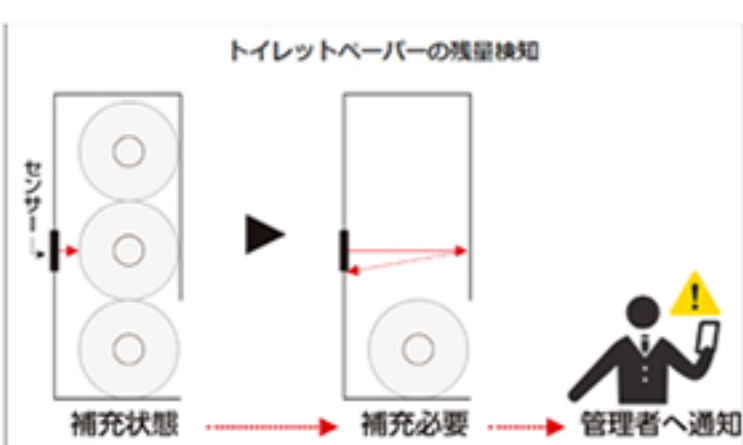

●残量データをスマートフォンやパソコン、タブレットで確認することができます。残少の場所を把握することができます。

●残量を把握することで、補充したいところにピンポイントで補充することが可能となるため、すべての容量をチェックする必要がなくなり時間短縮を実現します。

テラモトの TERAS は、消耗品の補充作業の効率化だけでなく、ゴミの回収作業の効率化やトイレの混雑状況確認等、幅広くIoTを取り入れることができ、安全・安心で便利な快適環境の実現を目指すサービスです。